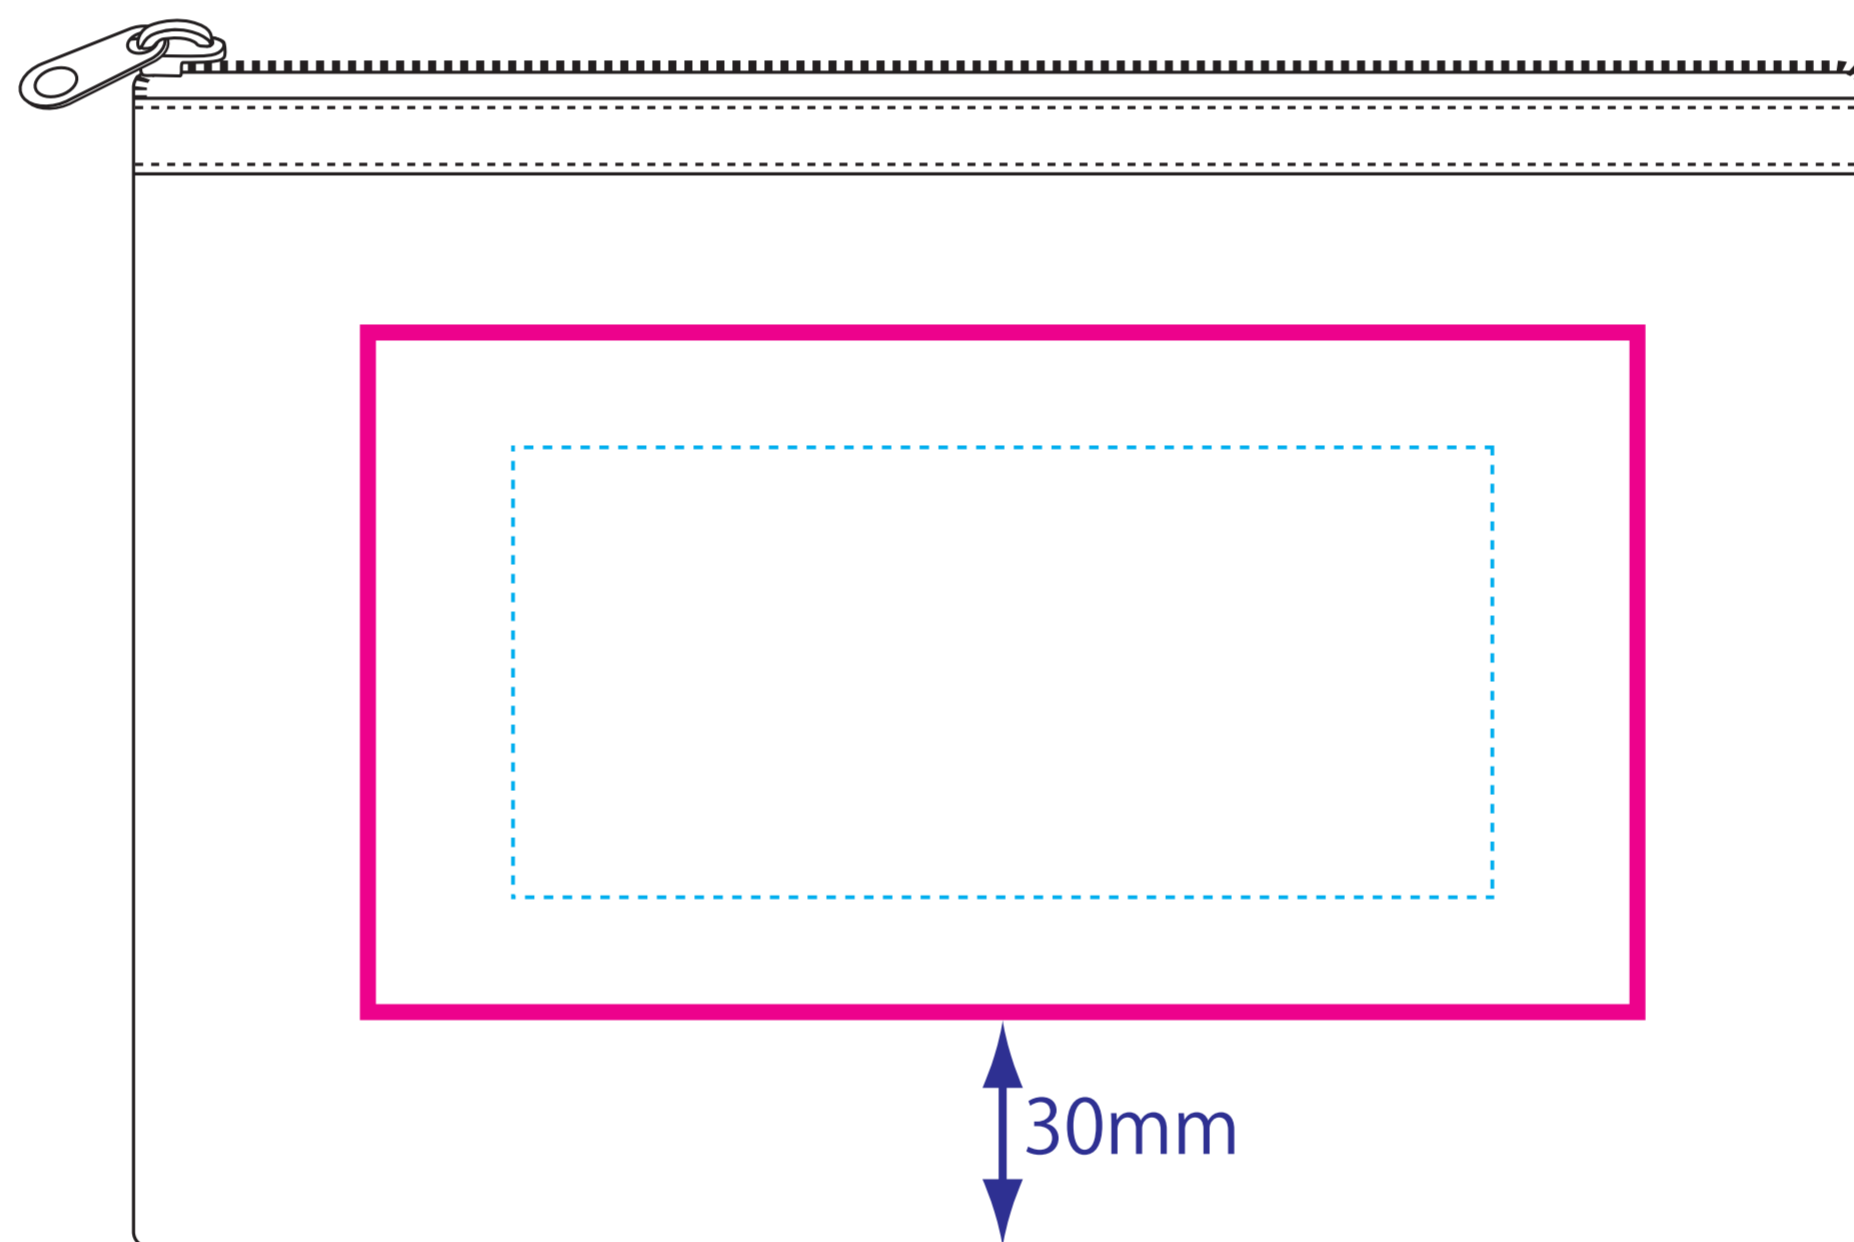

商品名		NH・セパレートメッシュポーチ
印刷可能範囲 (mm)	1C プリント ■ 枠部分	ヨコ 170× タテ 92
	フルカラープリント □ 枠部分	ヨコ 130× タテ 60

<裏面>