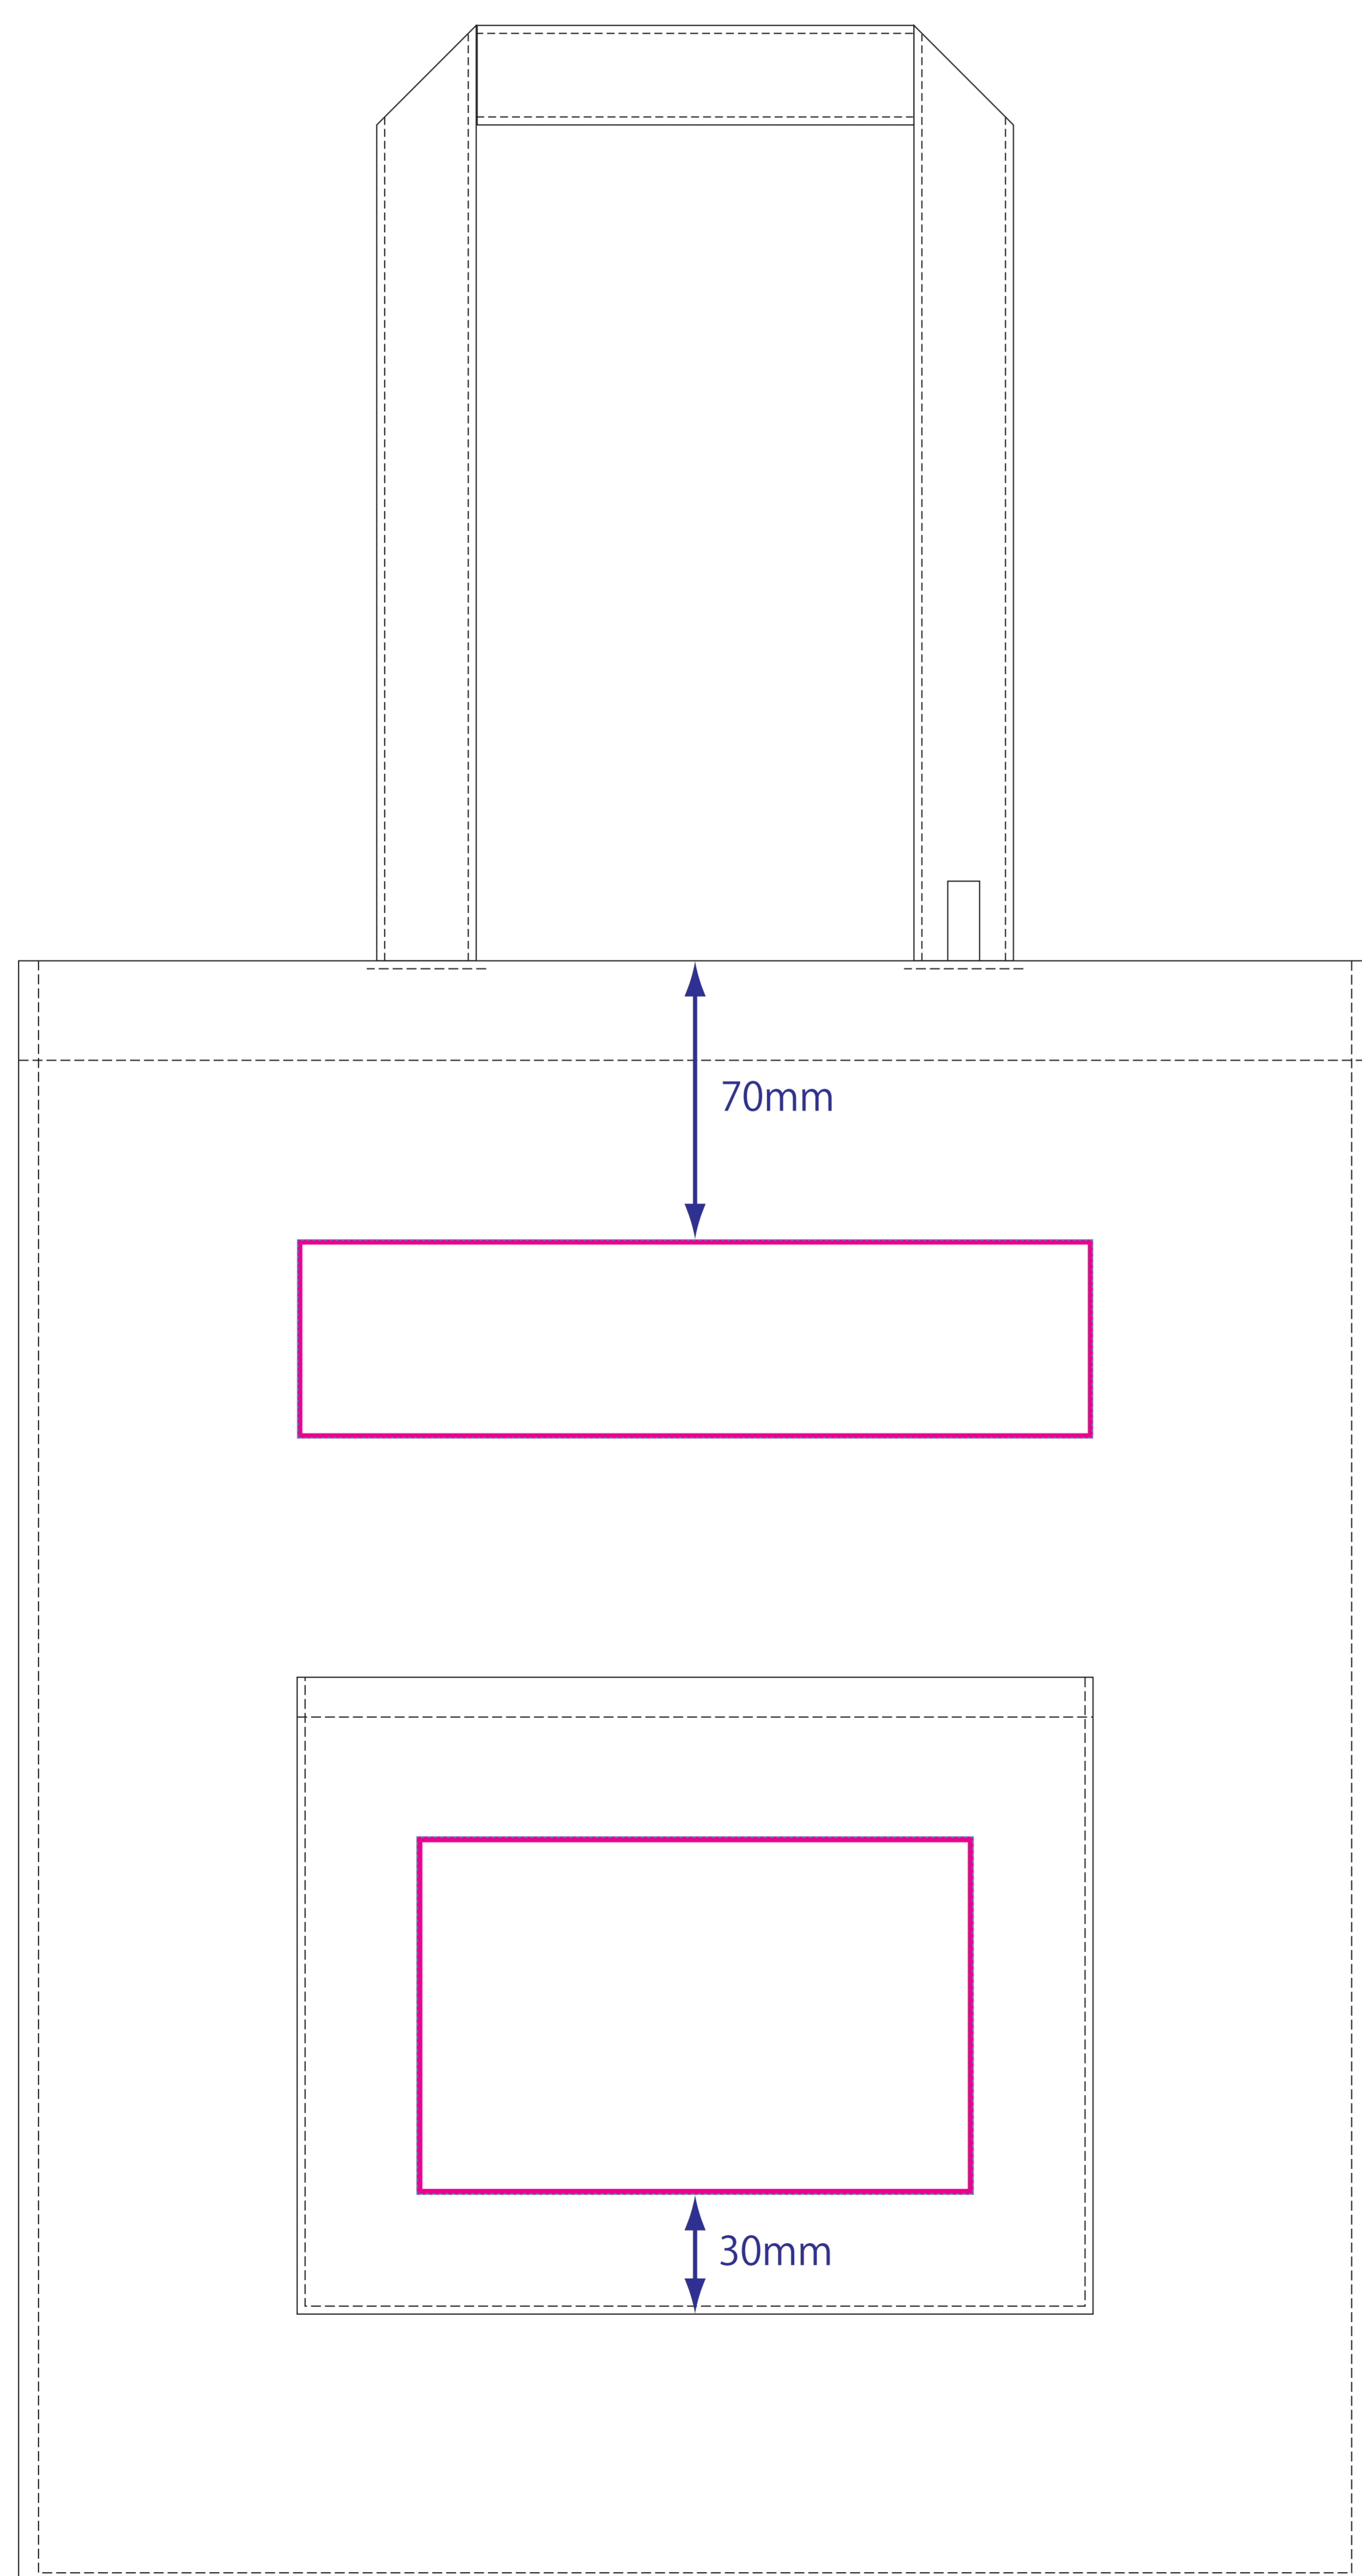

商品名		TR・キャンバススクエアトート外ポケット付 [ML] 10 オンス
印刷可能範囲 (mm)	1C プリント 枠部分	①ヨコ 200× タテ 50    ②ヨコ 140× タテ 90    ③ヨコ 200× タテ 280
	フルカラープリント 枠部分	①ヨコ 200× タテ 50    ②ヨコ 140× タテ 90    ③ヨコ 200× タテ 280

【表面】

【裏面】